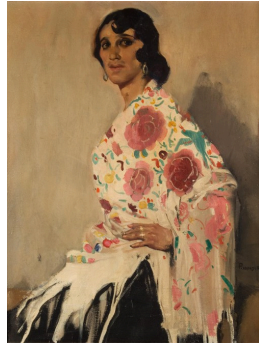

Utrecht

Standplaats

Keramiekmuseum Princessehof

Objectnummer

OKS 1993-011

Afmetingen

Diameter 12.0 cm

Hoogte 27.4 cm