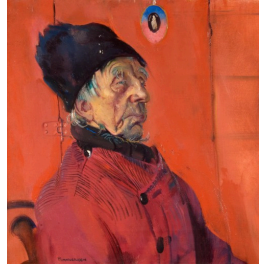

Volendammer visser

Vervaardiger

Hem, Piet van der

Objectnaam

Schilderij

Datering

1917 / 1918

Standplaats

Fries Museum

Objectnummer

NO 14601

Afmetingen

Hoogte 60.0 cm

Breedte 60.0 cm

Hoogte lijst 67.0 cm

Breedte lijst 66.5 cm