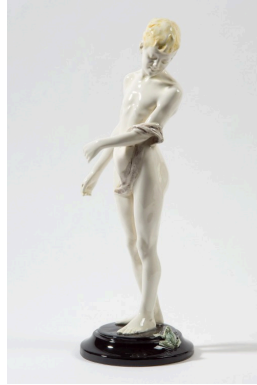

Mensfiguur voorstellende staande jongen met kikker

Vervaardiger	Haga, Plateelbakkerij · Dupuis, Toon
Objectnaam	Mensfiguur, plastiek
Datering	1905
Vervaardigingsplaats	Purmerend
Standplaats	Keramiekmuseum Princessehof
Objectnummer	OKS 1973-030
Afmetingen	Diameter 13.5 cm Hoogte 40.5 cm