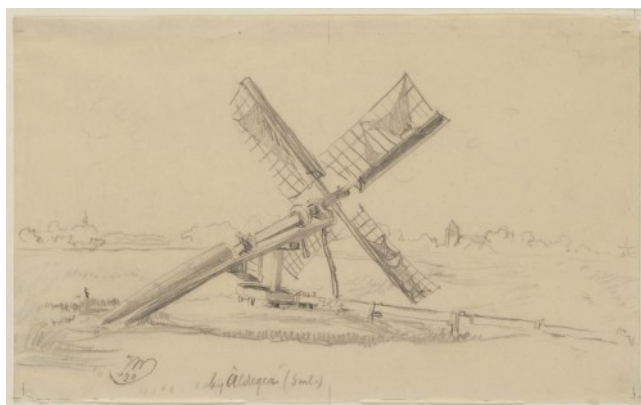

OKS

Ottema-Kingma Stichting

312 resultaten gevonden

Weefgetouw van Lute Slotboom uit Rottevalle

Vervaardiger	Wiersma, Ids
Objectnaam	Tekening
Datering	1903 / 1958
Vervaardigingsplaats	Friesland
Standplaats	Fries Museum
Objectnummer	NO 23017
Afmetingen	Hoogte 26.0 cm Breedte 36.0 cm

Man aan weefgetouw

Vervaardiger	Wiersma, Ids
Objectnaam	Tekening
Datering	1903 / 1958
Vervaardigingsplaats	Friesland
Standplaats	Fries Museum
Objectnummer	NO 23018
Afmetingen	Hoogte 25.0 cm Breedte 21.0 cm

Een jasker by Aldegea

Vervaardiger	Wiersma, Ids
Objectnaam	Tekening
Datering	1920
Vervaardigingsplaats	Friesland
Standplaats	Fries Museum
Objectnummer	NO 23020
Afmetingen	Hoogte 15.3 cm Breedte 24.8 cm

Gesneden houten plankje op de molen De Witte Juffer te Jutrijp

Vervaardiger	Wiersma, Ids
Objectnaam	Tekening
Datering	1903 / 1958
Vervaardigingsplaats	Friesland
Standplaats	Fries Museum
Objectnummer	NO 23024
Afmetingen	Hoogte 19.0 cm Breedte 12.0 cm