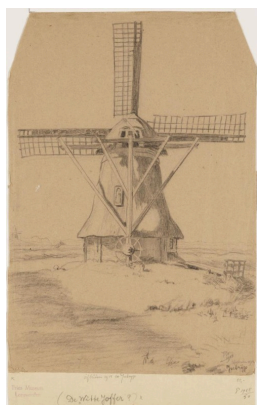

De Witte Juffer te Jutrijp

Vervaardiger	Wiersma, Ids
Objectnaam	Tekening
Datering	1915
Vervaardigingsplaats	Friesland
Standplaats	Fries Museum
Objectnummer	NO 23023
Afmetingen	Hoogte 37.4 cm Breedte 25.5 cm