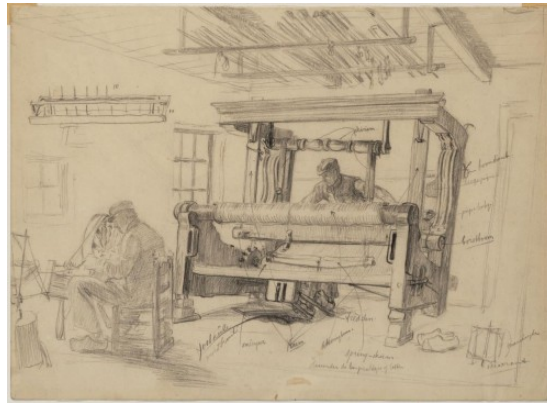

OKS

Ottema-Kingma Stichting

312 resultaten gevonden

Weefgetouw van Lute Slotboom uit Rottevalle

Vervaardiger	Wiersma, Ids
Objectnaam	Tekening
Datering	1903 / 1958
Vervaardigingsplaats	Friesland
Standplaats	Fries Museum
Objectnummer	NO 23017
Afmetingen	Hoogte 26.0 cm Breedte 36.0 cm

Man aan weefgetouw

Vervaardiger	Wiersma, Ids
Objectnaam	Tekening
Datering	1903 / 1958
Vervaardigingsplaats	Friesland
Standplaats	Fries Museum
Objectnummer	NO 23018
Afmetingen	Hoogte 25.0 cm Breedte 21.0 cm